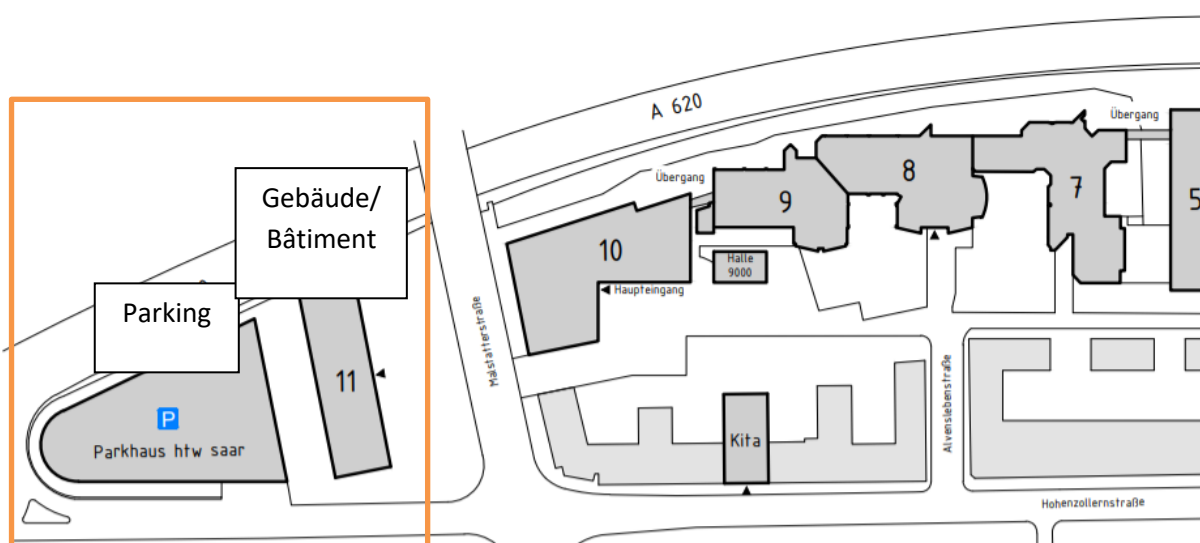

Campusplan / Plan du campus

Malstatter Straße 17, Gebäude 11, 2. Etage, Forum

Malstatter Straße 17, bâtiment 11, 2ème étage, Forum

Die Schranke zum Parkhaus ist ab 16:30 Uhr geöffnet.

La barrière d'accès au parking est ouverte à partir de 16h30.